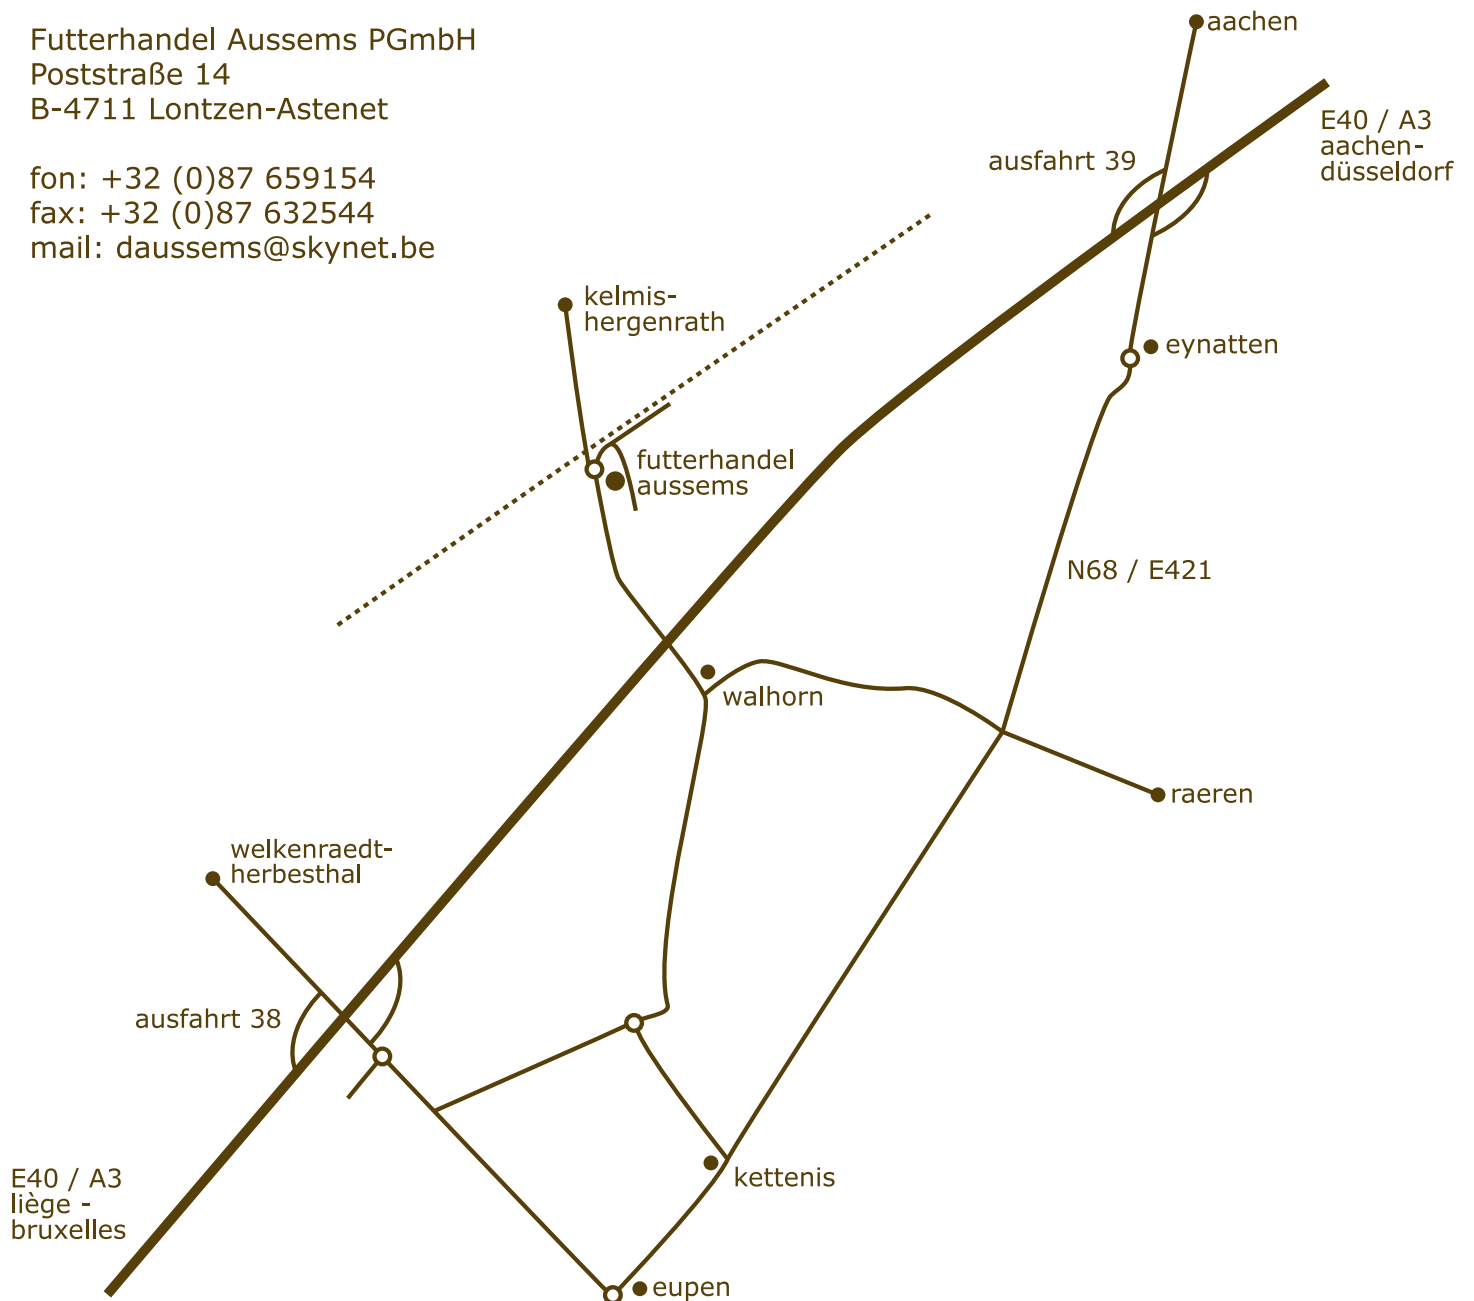

Futterhandel Aussems PGmbH
Poststraße 14
B-4711 Lontzen-Astenet

fon: +32 (0)87 659154
fax: +32 (0)87 632544
mail: daussems@skynet.be

Aus Richtung Lüttich kommend von der Autobahn E40 / A3

- Ausfahrt 38 (Eupen), am Kreisverkehr 2. Ausfahrt in Richtung Eupen auf der N67 bis zum Supermarkt Carrefour.
- An der Kreuzung links auf die Hochstraße in Richtung Walhorn.
- Am nächsten Kreisverkehr 2. Ausfahrt in Richtung Walhorn.
- Durch die Ortschaft Walhorn durch in Richtung Kelmis-Hergenrath.
- Am Kreisverkehr in Astenet 1. Abfahrt raus.
- Erste Straße rechts rein in die Poststraße.

Aus Richtung Aachen kommend von der Autobahn E40 / A3

- Ausfahrt 39 (Eynatten/Raeren).
- Rechts in Richtung Eynatten fahren.
- Am Kreisverkehr erste Abfahrt in Richtung Walhorn auf der N68 rausfahren.
- An der Kreuzung (Fina Tankstelle) rechts nehmen in Richtung Walhorn.
- In Walhorn an der Kirche rechts in Richtung Kelmis-Hergenrath.
- Am Kreisverkehr in Astenet 1. Abfahrt raus.
- Erste Straße rechts rein in die Poststraße.